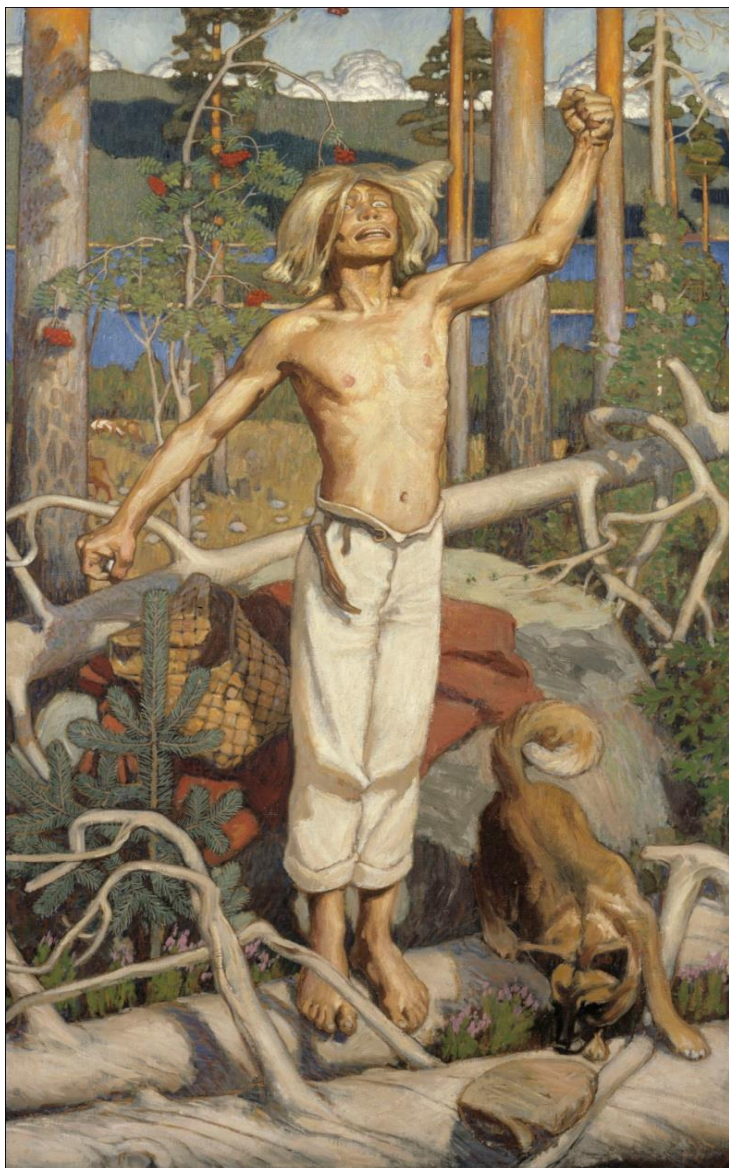

Taiteilija - Akseli Gallen-Kallela (1865-1931)

Taulun nimi:

- 1) Ilmarinen äiti
- 2) Lemminkäisen äiti
- 3) Väinämöisen äiti

Taulun nimi: Kullervon kirous

Taiteilijan nimi:

- 1) Eero Järnefelt
- 2) Pekka Halonen
- 3) Akseli Gallen-Kallela

Taiteilija - Akseli Gallen-Kallela (1865-1931)

Taulun nimi:

- 1) Louhi-taru
- 2) Ilmatar-taru
- 3) Aino-taru

Taiteilijan nimi:
Akseli Gallen-Kallela

Taulun nimi:

- 1) Väinämöisen lähtö
- 2) Joukahaisen lähtö
- 3) Kullervon lähtö

Taiteilijan nimi:
Sigfrid August Keinänen

Taulun nimi:

- 1) Aino menee shoppailemaan
- 2) Aino meren rannalla
- 3) Aino järven rannalla

Taulun nimi - Ilmatar(1860)

Taiteilijan nimi:

- 1) Robert Wilhelm Ekman
- 2) Akseli Gallen-Kallela
- 3) Elias Lönnrot